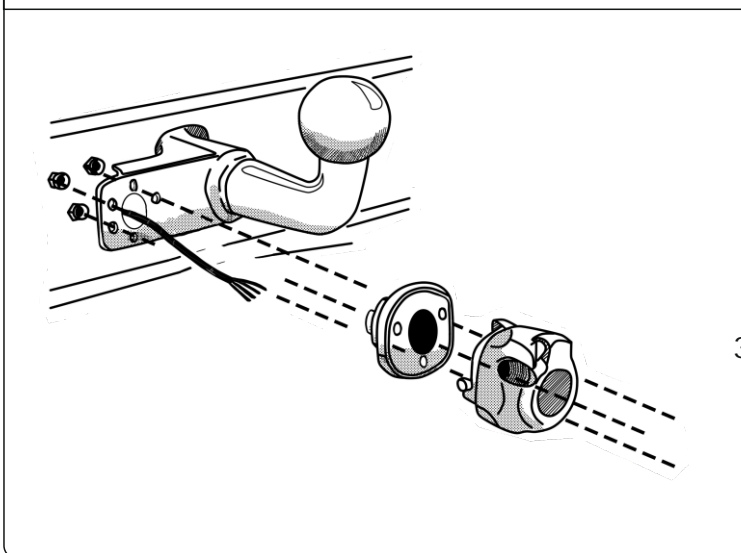

КА СW 71 105 020

ИНСТРУКЦИЯ ПО МОНТАЖУ

комплекта электропроводки для фаркопа с 7-ми контактной розеткой (ГОСТ 9200-76)

Для Renault Logan 2009-2014

1.
2.

3.

!

OK