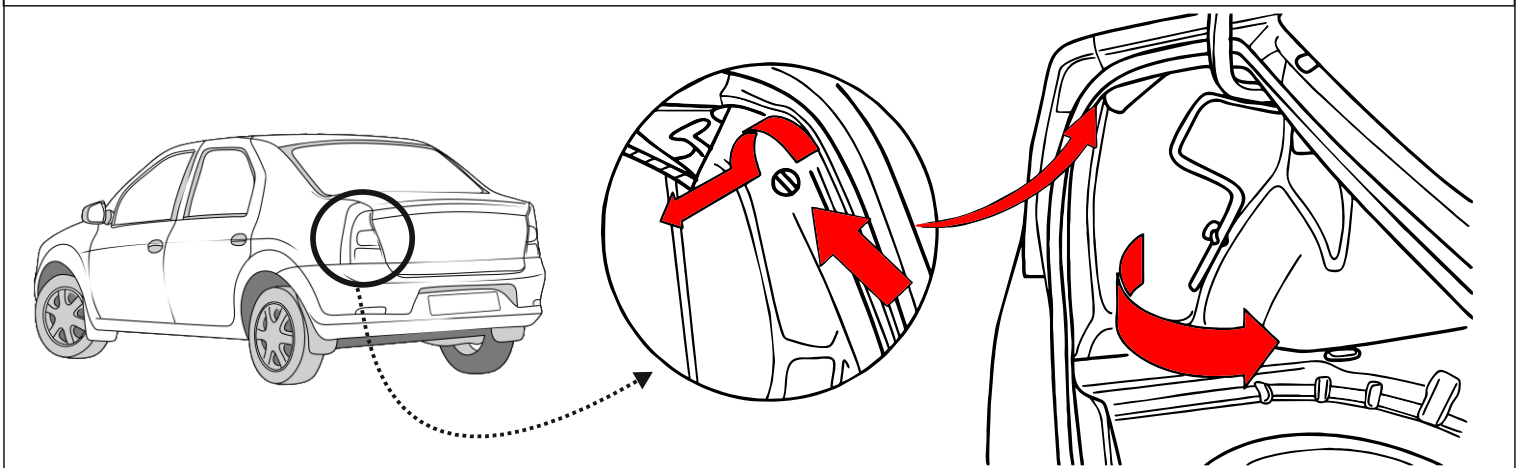

КА СW 71 105 020

ИНСТРУКЦИЯ ПО МОНТАЖУ

комплекта электропроводки для фаркопа с 7-ми контактной розеткой (ГОСТ 9200-76)

Для Renault Logan 2009-2014

1.
2.

3.

!

OK