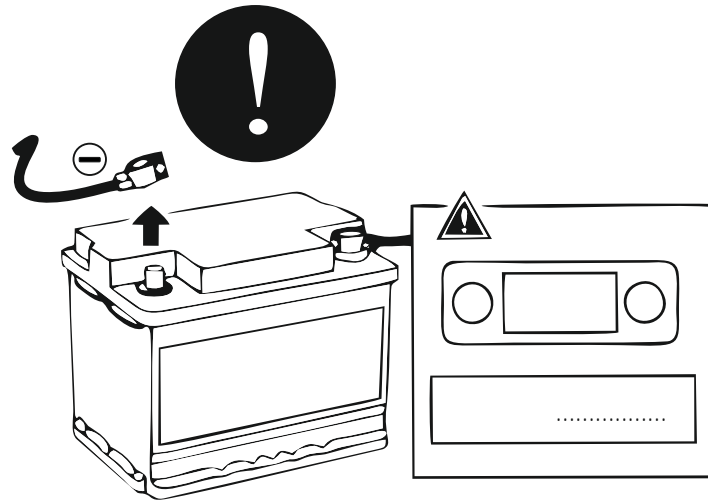

КА СW 71 105 020

ИНСТРУКЦИЯ ПО МОНТАЖУ

комплекта электропроводки для фаркопа с 7-ми контактной розеткой (ГОСТ 9200-76)

Для Renault Logan 2009-2014

1.
2.

3.

!

OK