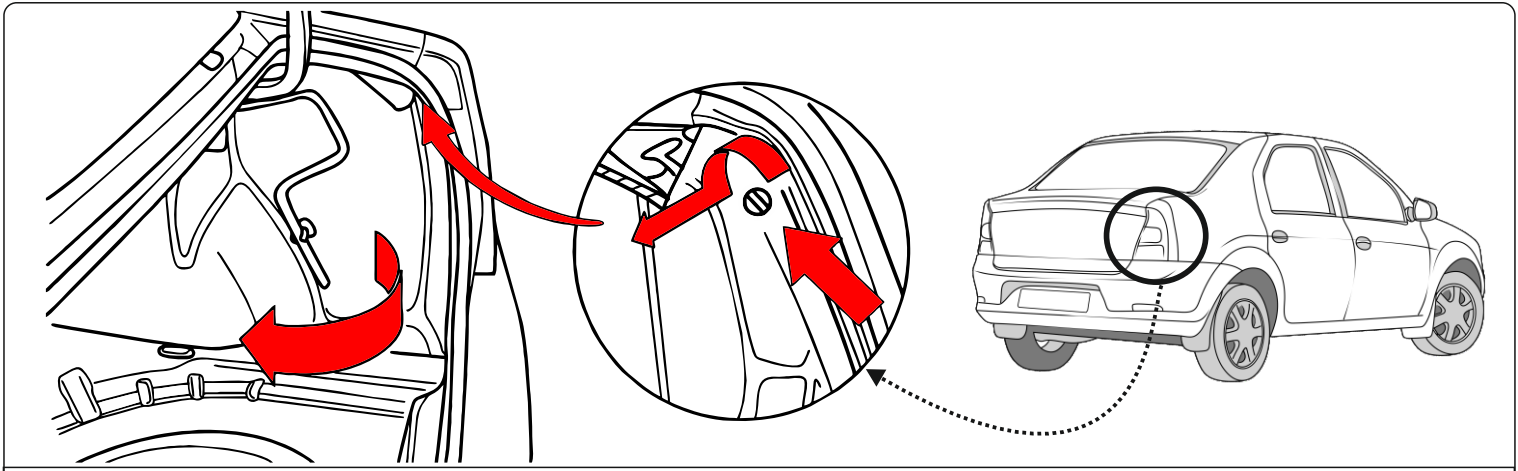

КА СW 71 105 020

ИНСТРУКЦИЯ ПО МОНТАЖУ

комплекта электропроводки для фаркопа с 7-ми контактной розеткой (ГОСТ 9200-76)

Для Renault Logan 2009-2014

1.
2.

3.

!

OK