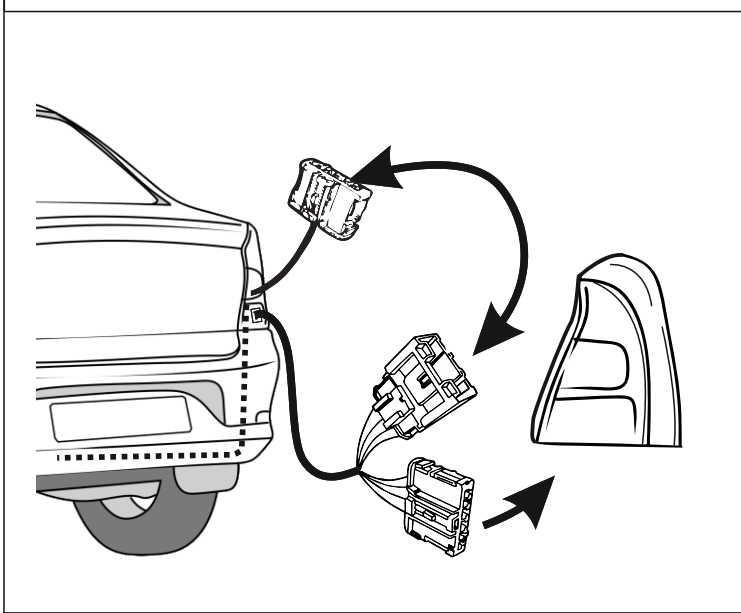

КА СW 71 105 020

ИНСТРУКЦИЯ ПО МОНТАЖУ

комплекта электропроводки для фаркопа с 7-ми контактной розеткой (ГОСТ 9200-76)

Для Renault Logan 2009-2014

1.
2.

3.

!

OK