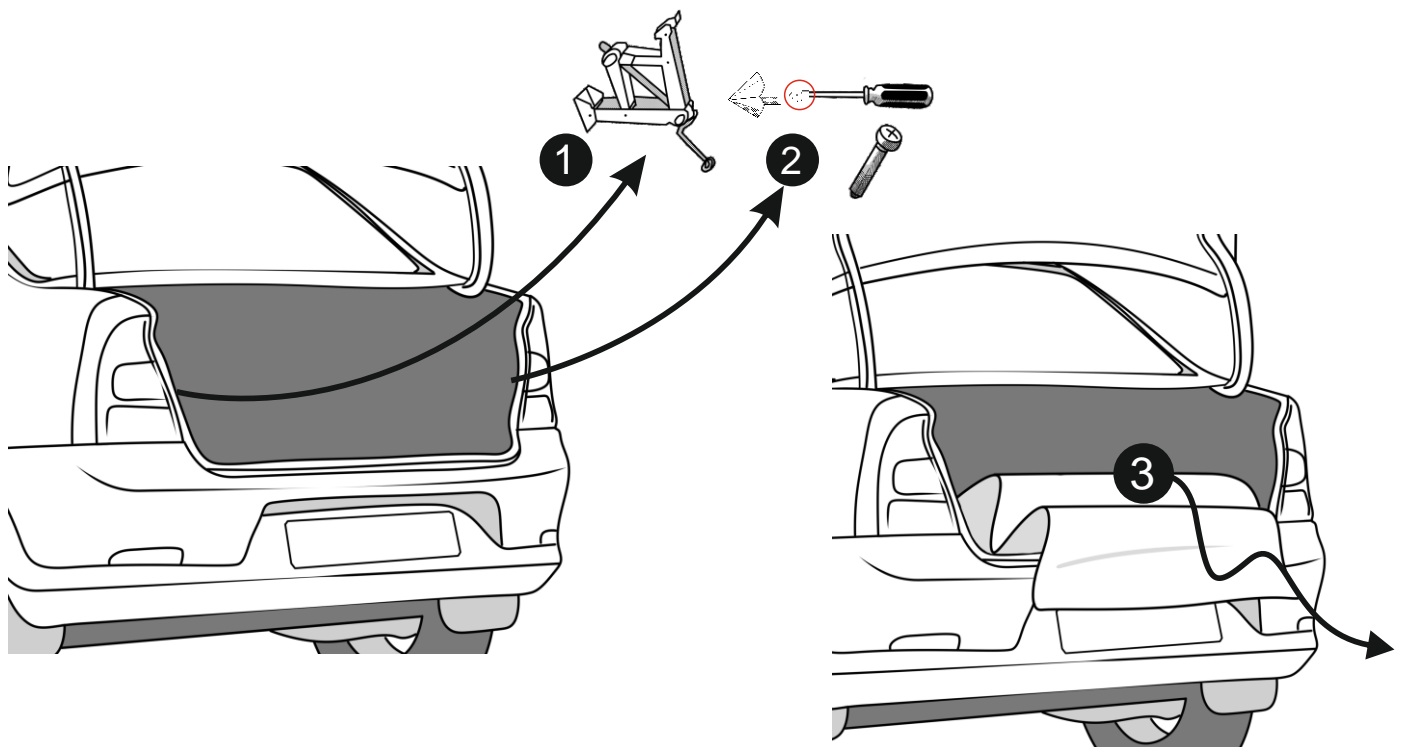

КА СW 71 105 020

ИНСТРУКЦИЯ ПО МОНТАЖУ

комплекта электропроводки для фаркопа с 7-ми контактной розеткой (ГОСТ 9200-76)

Для Renault Logan 2009-2014

1.
2.

3.

!

OK