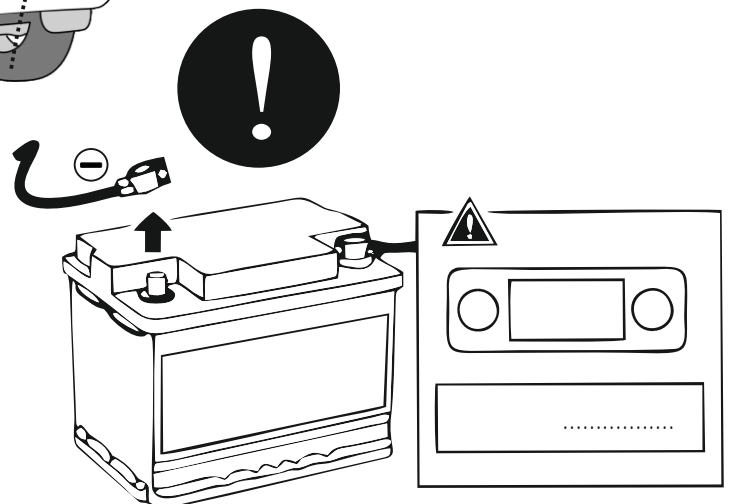

КА СW 71 105 020

ИНСТРУКЦИЯ ПО МОНТАЖУ

комплекта электропроводки для фаркопа с 7-ми контактной розеткой (ГОСТ 9200-76)

Для Renault Logan 2009-2014

1.
2.

3.

!

OK