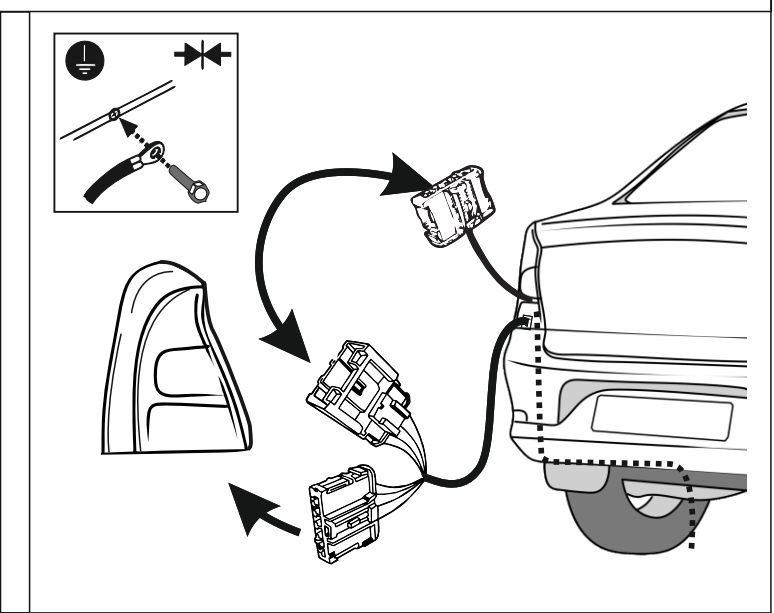

КА СW 71 105 020

ИНСТРУКЦИЯ ПО МОНТАЖУ

комплекта электропроводки для фаркопа с 7-ми контактной розеткой (ГОСТ 9200-76)

Для Renault Logan 2009-2014

1.
2.

3.

!

OK