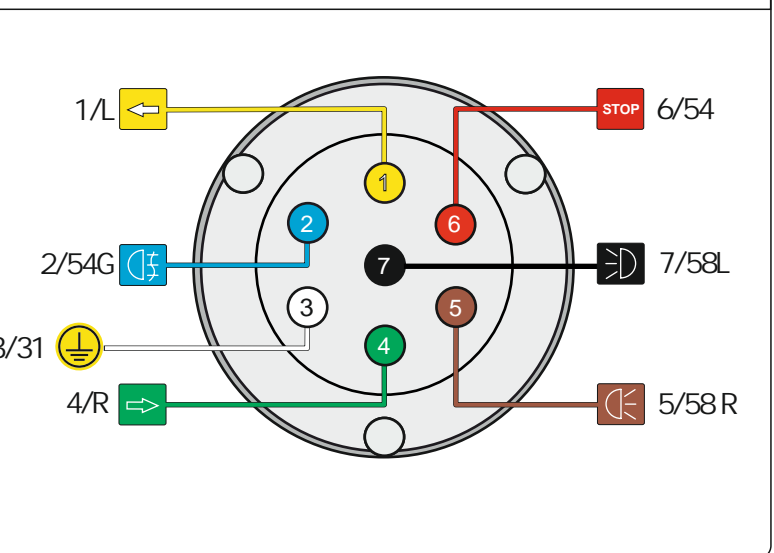

КА СW 71 105 020

ИНСТРУКЦИЯ ПО МОНТАЖУ

комплекта электропроводки для фаркопа с 7-ми контактной розеткой (ГОСТ 9200-76)

Для Renault Logan 2009-2014

1.
2.

3.

!

OK